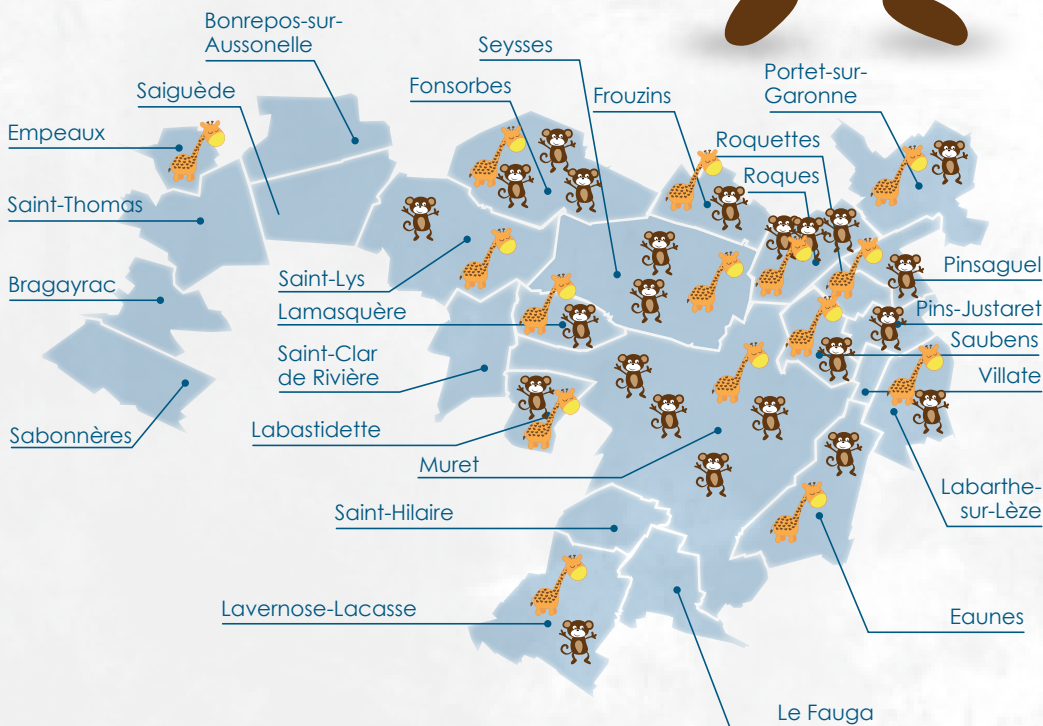

MODES D'ACCUEIL DES ENFANTS 0 à 6 ANS

-  Vous habitez sur une commune du territoire du Muretain Agglo
-  Vous souhaitez obtenir des renseignements, les Relais Petite Enfance sont à votre disposition
-  Vous recherchez un mode d'accueil collectif ou une assistante maternelle
-  Vous souhaitez obtenir des renseignements ou effectuer une pré-inscription (au plus tôt 6 mois avant la date d'entrée souhaitée)

23 Crèches

15 Points d'accueil
Relais Petite Enfance

+ 700 Assistants maternels
agrés (emploi par le parent)